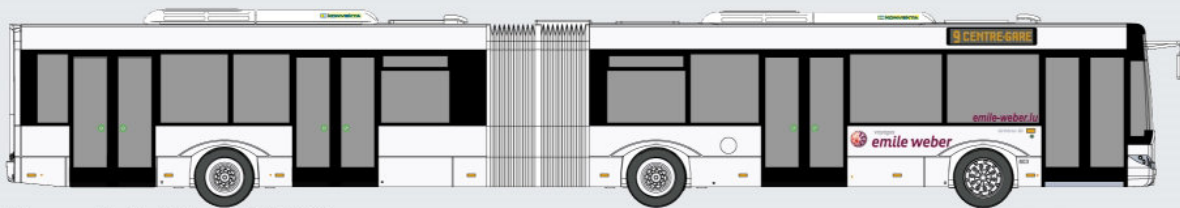

€ 29,99

Voyage Emile Weber EW 1224
09422, Wagen EW 1224, 19 Beggen

€ 29,99

Van Hool - Demy Cars
20041, Wagen DC 1118, altes Dekor

€ 29,99

Van Hool - Demy Cars
20051, Wagen DC 9516, neues Dekor

€ 29,99

12011 Setra S12 beige, rot

€ 34,99

Voyage Emile Weber EW 1443
11821, Wagen 803, 9 Centre Gare

€ 34,99

Voyage Emile Weber EW 1444
11822, Wagen 804, 22 Centre Hospitalier

€ 34,99

Voyage Emile Weber EW 1445
11823, Wagen 805, 22 P+R Lux-Süd