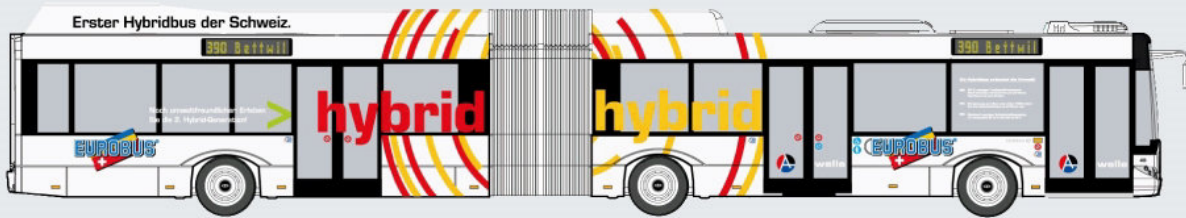

"Postbus" Österreich, 4 St./Set  
05121 € 6,99

"Puntigamer Bier"  
04161 € 9,99

"Kaiser Bier"  
04191 € 9,99

Pritschenwagen mit handgefertigter Mistladung  
06211 € 19,99

Solaris U18 Hybrid - Regiobus Lenzburg  
 11321, Originalversion, Schweiz   
 11322, Testbus Wien Wiener Linien  
 11323, Testbus Istanbul, Türkei 