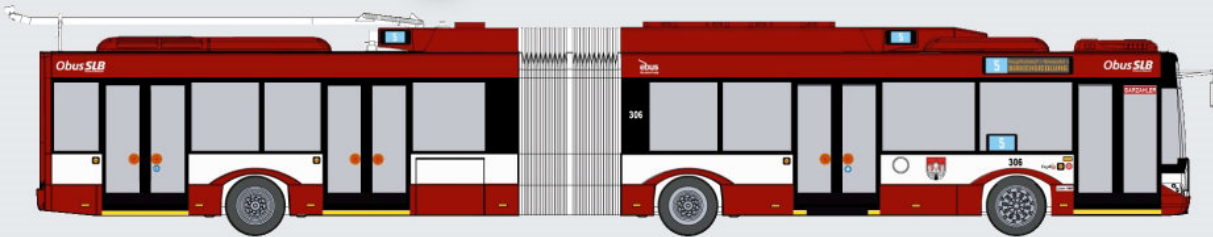

Solaris T18 Trollino - Salzburger Lokalbahn, Salzburg - aktuelle neue Beschriftungsversion
11336, Wagen 306, 5 Birkensiedlung

in Vorbereitung € 36,99