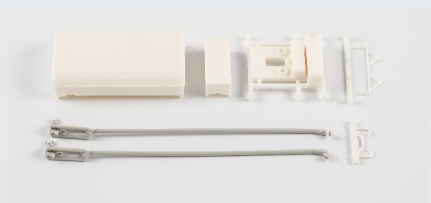

Modelle nach schweizer Vorbild

Hess SwissTrolley

st. gallerbus
 18121 Wagen 182, 1 Stephanshorn

<http://www.vk-modelle.de/pressebilder/18121.zip>

Stadtbus Winterthur
 18212 Wagen 102, 1 Töss

<http://www.vk-modelle.de/pressebilder/18212.zip>

Trolleybusstangen mit Halter und Kasten
 99053

<http://www.vk-modelle.de/pressebilder/99053.jpg>

Hess SwissHybrid

BSU Solothurn
 18611 Wagen SO 146 168, 1 Solothurn

<http://www.vk-modelle.de/pressebilder/18611.zip>

Hess SwissTrolley - exklusiv für KML (Schweiz) und MF-Modellbau (Deutschland)

vbl Verkehrsbetriebe Luzern
 18191 Wagen 226, 6 Luzern Bahnhof Büttenehalde

<http://www.vk-modelle.de/pressebilder/18191.zip>